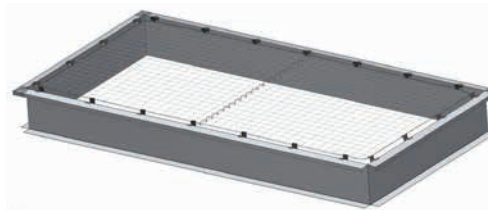

# Ochrana proti propadnutí pro pásový světlík typ LB-DSL

**VELUX®**
**Commercial**

Větší bezpečnost při montážních a údržbových pracích na střeše  
Po montáži už nepotřebujete žádné ochranné síť

## Ochrana proti propadnutí pro pásový světlík typ LB-DSL

- ochranná síť z pozinkované oceli k montáži v průběhu montáže pásového světlíku
- filigránová konstrukce s atraktivním vzhledem zajišťuje velký přísun denního světla
- možná dodatečná montáž (manžety jiných výrobců na vyžádání) (užitečné např. při výměně zasklení)
- pro pásové světlíky s objednací šíří 1.200 až 6.200 mm
- nepřetržitá ochrana proti propadnutí pod pásovým světlíkem v oblasti klapek
- nahlášeno k patentování
- dostupné varianty: LB-DSL 600 J a LB-DSL 1200 J, testováno a certifikováno při zkušebním zatížení 600 J a 1.200 J
- „Bezpečné proti propadnutí“ podle zásady německého stavebního profesního spolku GS-BAU-18
- Odolnost proti nárazovému namáhání (SB 1200) podle normy EN 14963

Typ LB-DSL 600 J

## Oblast použití a šíře k objednávce

- pozinkovaná ochranná síť s velikostí ok od 90 x 100 mm (LB-DSL 600 J) a 50 x 100 mm (LB-DSL 1.200 J) pro přímou montáž během montáže pásového světlíku
- upevnění pomocí přídržných lamel k hlavě manžety
- pro pásové světlíky s objednací šíří 1.200 až 6.200 mm
- lze namontovat na všechny typy ocelových manžet a dřevěné manžety na místě
- lze dodatečně namontovat na konstrukce v průběhu renovace pásového světlíku
- technologie připojení navržena na patentování