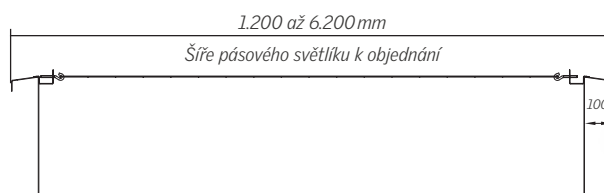

## Ochrana proti propadnutí pro pásový světlík typ LB-DSL

- ochranná síť z pozinkované oceli k montáži v průběhu montáže pásového světlíku
- filigránová konstrukce s atraktivním vzhledem zajišťuje velký přísun denního světla
- možná dodatečná montáž (manžety jiných výrobců na vyžádání) (užitečné např. při výměně zasklení)
- pro pásové světlíky s objednací šíří 1.200 až 6.200 mm
- nepřetržitá ochrana proti propadnutí pod pásovým světlíkem v oblasti klapek
- nahlášeno k patentování
- dostupné varianty: LB-DSL 600 J a LB-DSL 1200 J, testováno a certifikováno při zkušebním zatížení 600 J a 1.200 J
- „Bezpečné proti propadnutí“ podle zásady německého stavebního profesního spolku GS-BAU-18
- Odolnost proti nárazovému namáhání (SB 1200) podle normy EN 14963

## Oblast použití a šíře k objednávce

- pozinkovaná ochranná síť s velikostí ok od 90 x 100 mm (LB-DSL 600 J) a 50 x 100 mm (LB-DSL 1.200 J) pro přímou montáž během montáže pásového světlíku
- upevnění pomocí přídržných lamel k hlavě manžety
- pro pásové světlíky s objednací šíří 1.200 až 6.200 mm
- lze namontovat na všechny typy ocelových manžet a dřevěné manžety na místě
- lze dodatečně namontovat na konstrukce v průběhu renovace pásového světlíku
- technologie připojení navržena na patentování